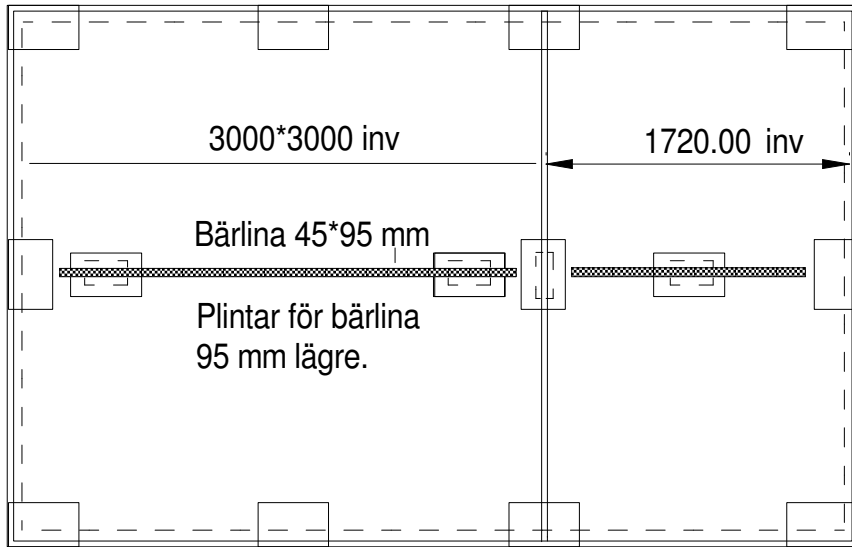

# JADE 15 Gästförråd

Yttermått 4820\*3070 mm

--- = impreg syll

Lägsta invändiga höjd ca 2000 mm.