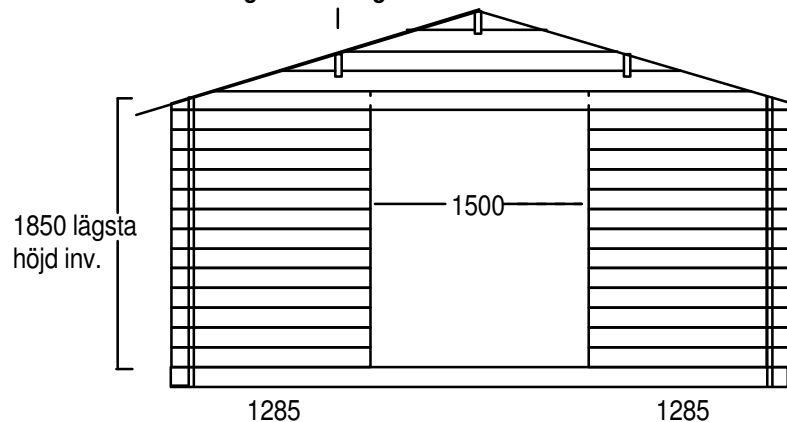

# Ladan 15

Timmersatsen innehåller:

2 st 4410 mm + 3 åsar  
 40 st 4070 mm inkl gavel och HT  
 26 st 1285 mm  
 10 st 1555 mm

22\*170 vindskivor  
 22\*95 foder, häng, vattenbräda

7 st 45\*95 golvvås  
 samt en bärlina

Golv = 35 st 22\*120 L 3900 mm  
 Tak = 40 st 22\*120 L 4500 mm

Urtag för åsar sågas

Det.-nr	Ant.	Benämning				Material	Mod.-nr Ämne Dimension	Anm.	
Konstr.	Ritad	Kop.	Kontr.	Stand.	Godk.	Skala 1: 50	Ersätter	Ersatt av	
<b>JADESTUGAN</b> Tel 0912-10096							Dat.		
							Ritn.-nr <b>Ladan</b>		