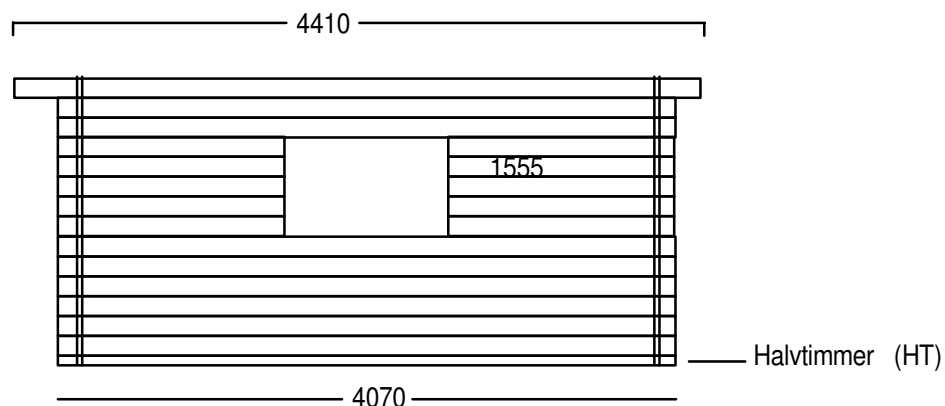

# Ladan 15

Timmersatsen innehåller:

2 st 4410 mm + 3 åsar  
 40 st 4070 mm inkl gavel och HT  
 26 st 1285 mm  
 10 st 1555 mm

22\*170 vindskivor  
 22\*95 foder, häng, vattenbräda

7 st 45\*95 golvvås  
 samt en bärlina

Golv = 35 st 22\*120 L 3900 mm  
 Tak = 40 st 22\*120 L 4500 mm

Urtag för åsar sågas

Det.-nr	Ant.	Benämning				Material	Mod.-nr Ämne Dimension	Anm.	
Konstr.	Ritad	Kop.	Kontr.	Stand.	Godk.	Skala 1: 50	Ersätter	Ersatt av	
<b>JADESTUGAN</b> Tel 0912-10096							Dat.		
							Ritn.-nr <b>Ladan</b>		