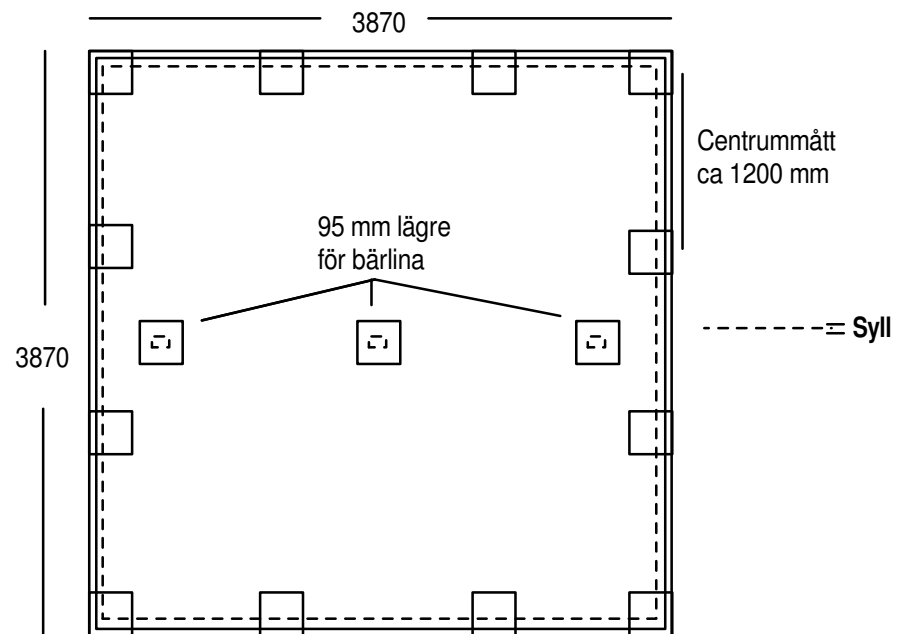

# Ladan 15

Timmersatsen innehåller:

2 st 4410 mm + 3 åsar  
 40 st 4070 mm inkl gavel och HT  
 26 st 1285 mm  
 10 st 1555 mm

22\*170 vindskivor  
 22\*95 foder, häng, vattenbräda

7 st 45\*95 golvvås  
 samt en bärlina

Golv = 35 st 22\*120 L 3900 mm  
 Tak = 40 st 22\*120 L 4500 mm

Urtag för åsar sågas

Det.-nr	Ant.	Benämning				Material	Mod.-nr Ämne Dimension	Anm.	
Konstr.	Ritad	Kop.	Kontr.	Stand.	Godk.	Skala 1: 50	Ersätter	Ersatt av	
<b>JADESTUGAN</b> Tel 0912-10096							Dat.		
							Ritn.-nr <b>Ladan</b>		