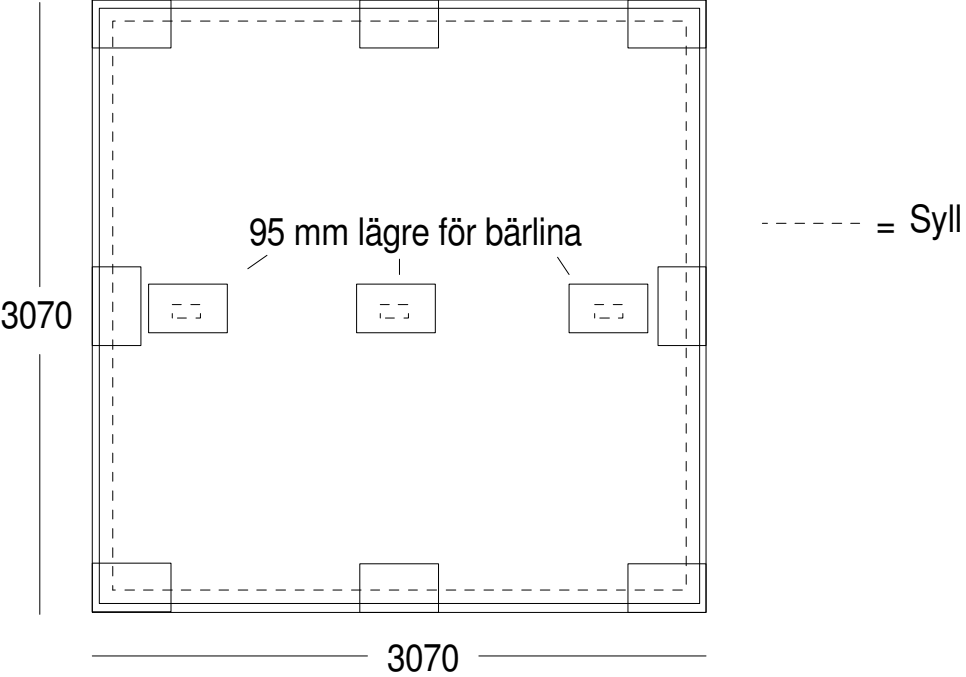

Ladan 10

Takvinkel 20 grader